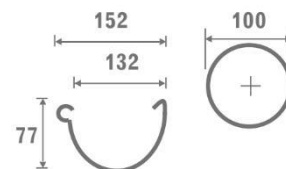

Прайс-лист

Galeco PVC 152(130)/100

01.02.20

Цвет: RAL 9005 – чёрный, RAL 7021 – графит, RAL 8017 – шоколад, RAL 8019 – тёмно-коричневый, RAL 9010 – белый

Ед. в
упаковке,
шт.

PVC 152(130)/100			9010, 8019, 7021
Элементы желоба			
RE130-_-RY400-G	- желоб (4 м.)	10	924,00
RE130-_-HG----D	- кронштейн длинный	25	284,00
RE130-_-HP----A	- кронштейн пвх	50	121,00
RE130-_-LA----G	- соединитель желоба	25	398,00
RE130-_-LW090-G	- внутренний угол 90°	15	555,00
RE130-_-LW135-X	- внутренний угол 135°	15	1 229,00
RE130-_-LZ090-G	- внешний угол 90°	10	555,00
RE130-_-LZREG-P	- внешний регулируемый угол 90° - 135°	10	1 655,00
RE130-_-OP100-G	- воронка	10	587,00
RE130-_-ZL----G	- заглушка левая	50	209,00
RE130-_-ZP----G	- заглушка правая	50	209,00
Элементы трубы			
SP100-_-RU400-G	- труба (4 м.)	5	1 214,00
SP100-_-KO067-G	- колено 67°	35	345,00
SP100-V-KO045-G	- колено 45°	35	345,00
SP100-_-MU----G	- муфта	40	282,00
SP100-_-OD----A	- хомут	40	198,00
SP100-_-TR067-G	- тройник	10	705,00
Дополнительные элементы			
Spuni – D100--R	Крепление хомута с дюбелем d 140	1	55,00
Spuni – D160--R	Крепление хомута с дюбелем d 180	1	65,00
Spuni -- D220--R	Крепление хомута с дюбелем d 220	1	85,00