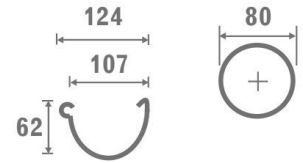

## Galeco PVC 124(110)/80

01.02.20

Цвет: RAL 9005 – чёрный, RAL 7021 – графит, RAL 8017 – шоколад, RAL 8019 – тёмно-коричневый, RAL 9010 – белый

Ед. в  
упаковке,  
шт.

PVC 124(110)/80			9010, 8019, 7021
<b>Элементы желоба</b>			
RE110-_-RY400-G	- желоб (4 м.)	10	714,00
RE110-_-HG----D	- кронштейн длинный	25	236,00
RE110-_-HP----A	- кронштейн пвх	80	93,00
RE110-_-LA----G	- соединитель желоба	20	240,00
RE110-_-LW090-G	- внутренний угол 90°	10	419,00
RE110-_-LW135-X	- внутренний угол 135°	10	1 496,00
RE110-_-LZ090-A	- внешний угол 90°	10	419,00
RE110-_-LZ135-X	- внешний угол 135°	10	1 496,00
RE110-_-OP080-G	- воронка	15	419,00
RE110-_-ZL----G	- заглушка левая	50	156,00
RE110-_-ZP----A	- заглушка правая	50	156,00
<b>Элементы трубы</b>			
SP080-_-RU400-G	- труба (4 м.)	5	1 172,00
SP080-_-KO067-G	- колено 67°	60	262,00
SP080-_-MU----G	- муфта	60	282,00
SP080-_-OD----A	- хомут	60	177,00
SP080-_-TR067-G	- тройник	20	629,00
<b>Дополнительные элементы</b>			
Spuni -- D100--R	Крепление хомута с дюбелем d 160	1	55,00
Spuni -- D160--R	Крепление хомута с дюбелем d 180	1	75,00
Spuni -- D220--R	Крепление хомута с дюбелем d 220	1	85,00